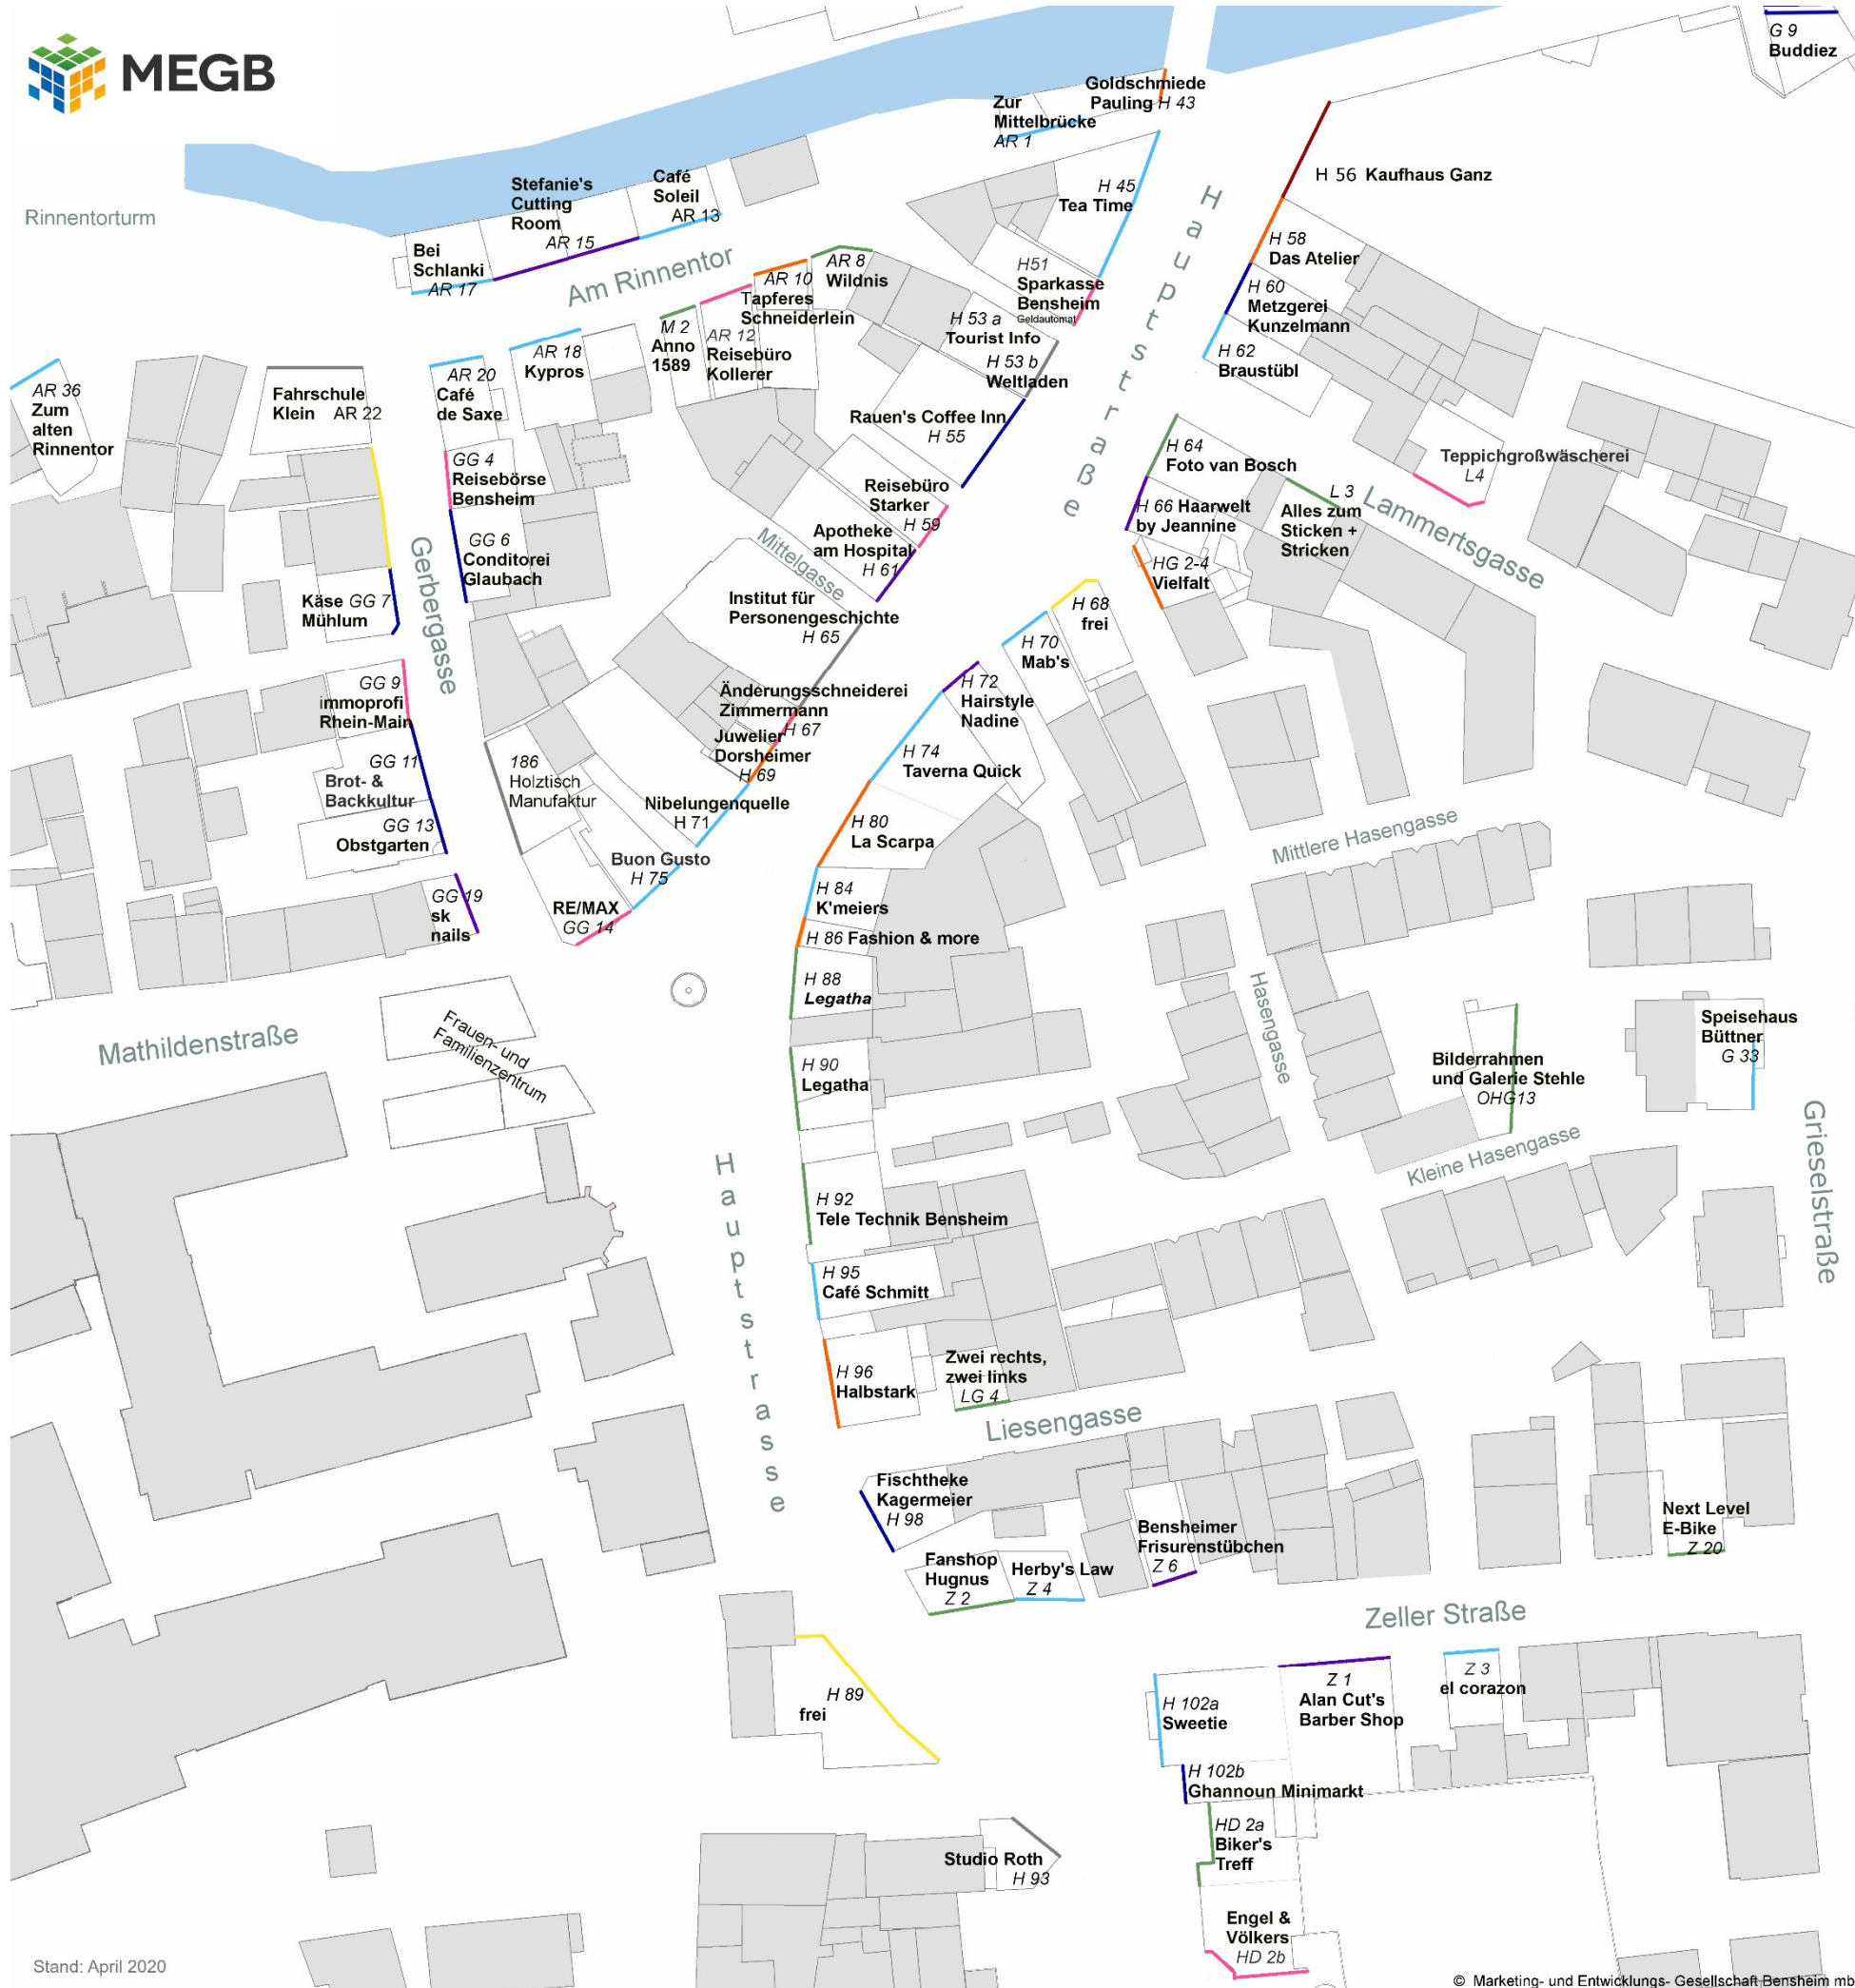

# Einzelhandel in Bensheim – untere Fußgängerzone

## Beauty/Gesundheit

<b>Apotheke</b>	Apotheke am Hospital	H 61
<b>Friseur</b>	Bensheimer Frisurenstübchen	Z 6
	Haarwelt bei Jeannine	H 66
	Petrellis	H 72
	Stefanie's Cutting Room	AR 15
	sk nails	GG 19

## Maniküre/Pediküre

<b>Dienstleistung</b>	Änderungsschneiderei Zimmermann	H 67
<b>Änderungsschneider/Reinigung</b>	Tapferes Schneiderlein	AR 10
	Teppichgroßwäscherei	L 4

## Metzgerei

<b>Obst/Gemüse</b>		
<b>Mode</b>		
<b>Mode Damen</b>	Fashion&more	H 86
	Vielfalt Woman	HG 2-4
	Halbstark	H 96
	Das Atelier	H 58
	Juwelier Dorsheimer	H 69
	Pauling	H 43
	La Scarpa	H 80
	Bei Schlanki	AR 17
	Braustübl	H 62
	Buddiez	G 9
	Buon Gusto	H 75
	Café de Saxe	AR 20
	Café Schmitt	H 94
	Café Soleil	AR 13
	el corazon	Z 3
	Herby's Law	Z 4
	K'meiers	H 84
	Mab's	H 70
	Nibelungenquelle	H 71
	Restaurant Kypros	AR 18
	Speisehaus Büttner	G 33
	Sweetie	H 102a
	Taverna Quick	H 74
	Tea Time	H 45
	Zum alten Rinnentor	AR 36
	Zur Mittelbrücke	AR 1